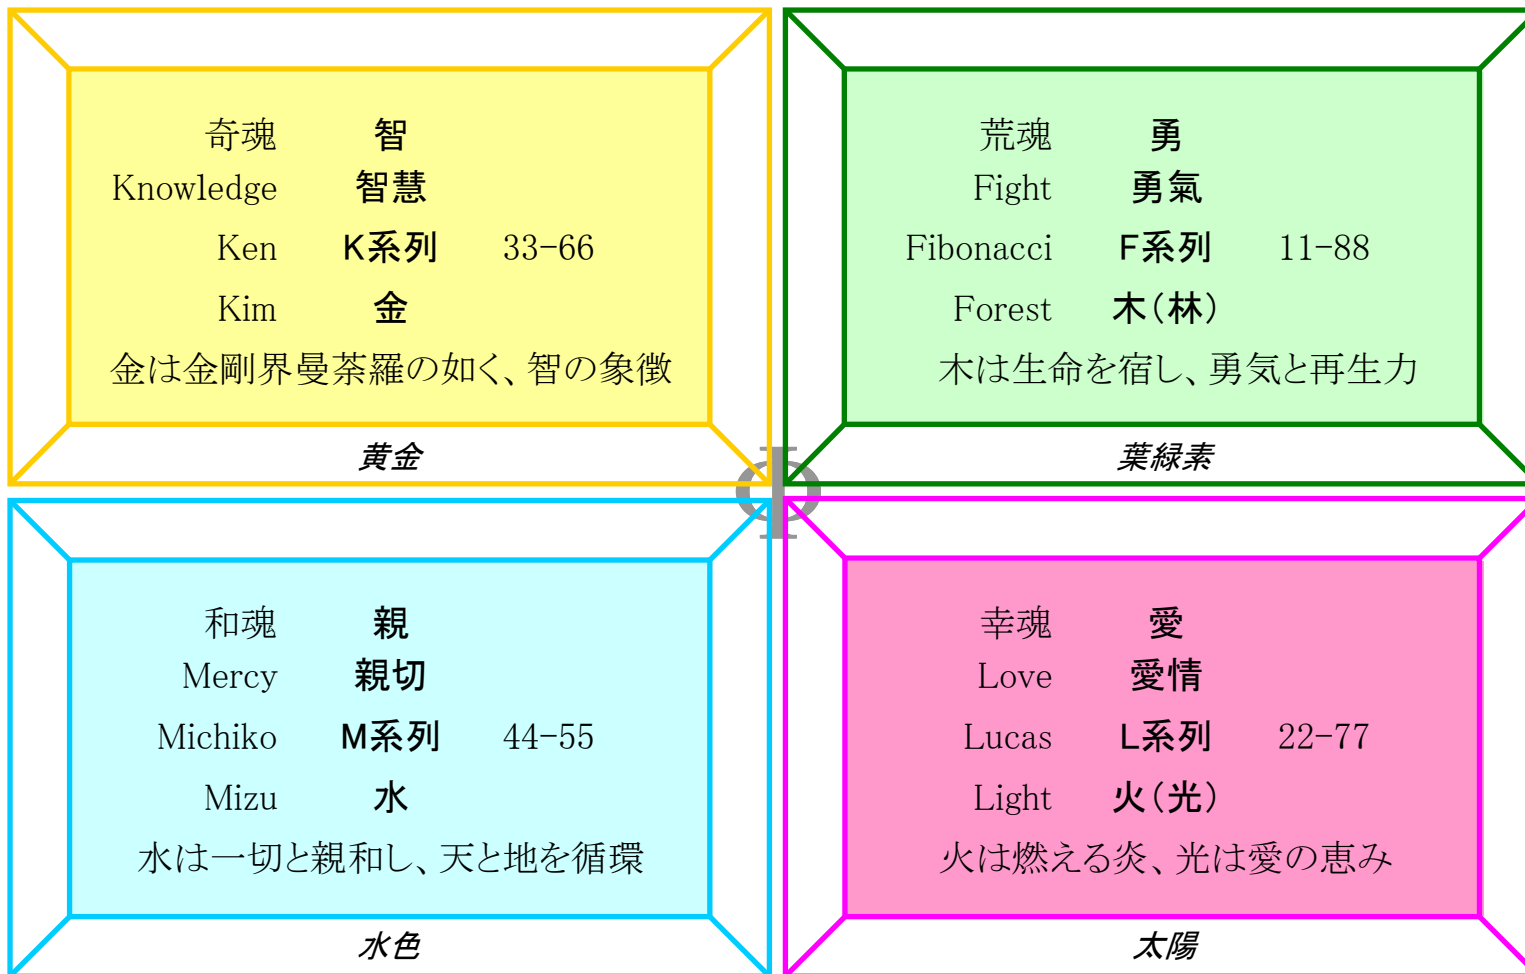

四色窓

統合	四つの要素	内容	キーマン
一霊	四魂	親 ・ 智 ・ 愛 ・ 勇	出口 光
零:0	FLKM系列	Michiko・Ken・Lucas・Fibonacci	千々松健
土	四行説	水 ・ 金 ・ 火 ・ 木	安藤昌益
透明	光と顔料の三原色	青 ・ 黄 ・ 赤 ・ 緑	ビル・ゲイツ
正十二面体	プラトン立体	正六面体・正八面体・正四面体・正二十面体	ピタゴラス