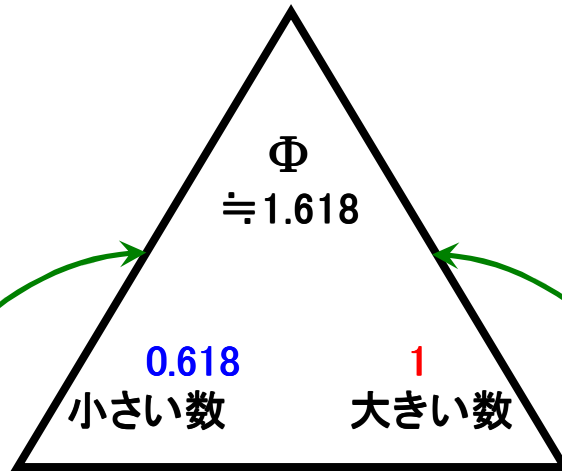

●▲■
The Universe

黄金比
神聖比例

2014.6.11
Ken Chijimatsu

陰陽太極図
トーラス体

フィボナッチ数列
 $FM_n \equiv FLKMchain(mod 9)$